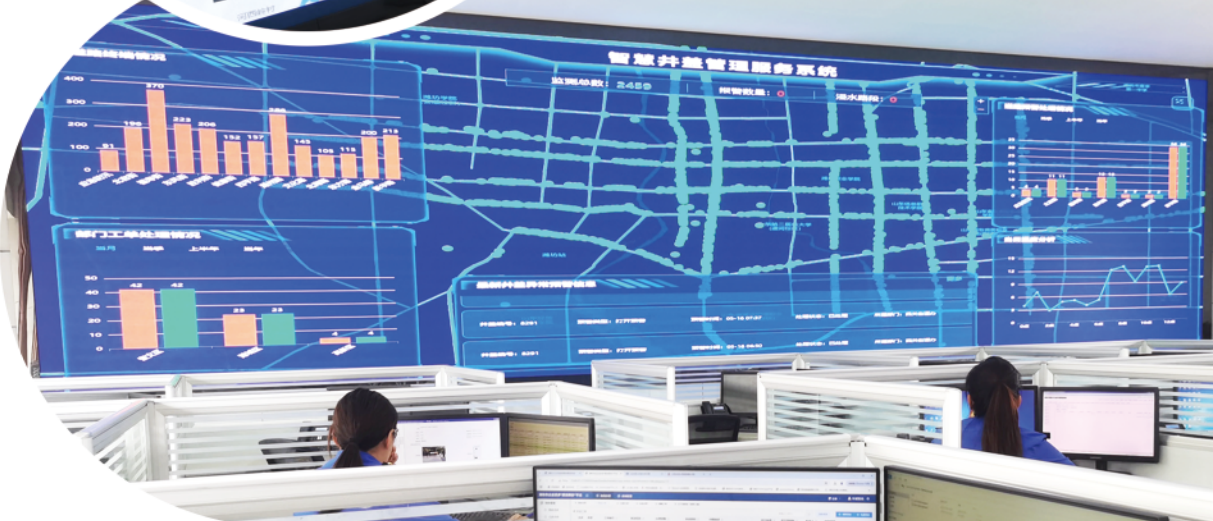

工作人员24小时值守，利用平台的短信通报系统，及时发布雨情汛情信息。这里还与市应急管理局平台实现防汛信息资源共享，充分发挥着在城市防汛工作中的指挥调度中枢作用。

利用窄带物联网技术，打造智慧防汛系统，提升防汛决策指挥效能，保障城市平安度汛，是市城市运管服平台守护城市运行安全和人民群众生命财产安全的有力例证。

近年来，围绕建设创新、宜居、美丽、韧性、文明、智慧的现代化人民城市目标，潍坊建设了“一屏指挥调度、一网统管全城”的城市运行管理服务平台，实现了城市管理从“数字管理”向“智慧治理”的转变，开创出“大城智管、大城众管、大城细管”的城市管理新局面。

春节前，市城市运管服平台的全民城管系统，在潍坊智慧城管小程序中更新了“年货大集”便民图层，集中展示中心城区38处传统大集的位置信息，为广大市民提供一站式导航服务。为方便广大市民在最美樱花季赏樱打卡，在小程序中适时上线“赏樱地图便民图层”，将中心城区12处春季赏樱地点集中展现，为市民提供一键导航服务。

如今，该系统的便民图层涵盖供热、供气、供水营业厅及便民摊点群、公共厕所、小修服务点、口袋公园等，市民如有需求，点击便民图层，便可按照导航提示直达目的地。

全民城管系统之外，智慧井盖管理服务系统在城区12条主要道路的2459个污水井盖上安装数据采集和传感设备，当窨井盖发生移位、倾斜、遗失、破损、堵塞倒灌等现象时，设备便会实时报警，指令相关人员及时到现场处理，消除安全隐患。

渣土车辆管控系统在城区15个主要出入口安装60套智能视频抓拍系统，对渣土运输车辆实行全时段、无缝隙、高精度的“扎口袋式”监管，通过人工智能

分析技术，对违法违规行为进行自动筛选、取证录像和报警，在市区488辆渣土运输车辆上安装北斗定位设备、视频监控设备和密闭举升传感设备，系统实时采集车辆运行轨迹及作业状态，对渣土运输车辆的行驶过程和运行状态全过程监控。

智慧环卫系统在中心城区590余台环卫作业车、洒水车、垃圾清运车上统一安装BDS车载监控系统，借助定位分析技术对作业轨迹、作业时间和作业状态等信息进行实时监测分析。

根据我市城市管理工作实际，市城市运管服平台

▼渣土车辆管控系统

潍坊市城市运行管理服务平台打造的智慧防汛系统。

利用智慧化、智能化技术，为市政公用、园林绿化、市容环卫、城管执法等行业研发建设了40多个智慧化应用场景，实现了对城管各行业“人、车、物、事”的全过程监管。截至目前，平台受理城管案件724万件，结案率和满意率均达到99.6%以上，“一屏指挥调度、一网统管全城”的智慧城市建设愿景已初步实现。